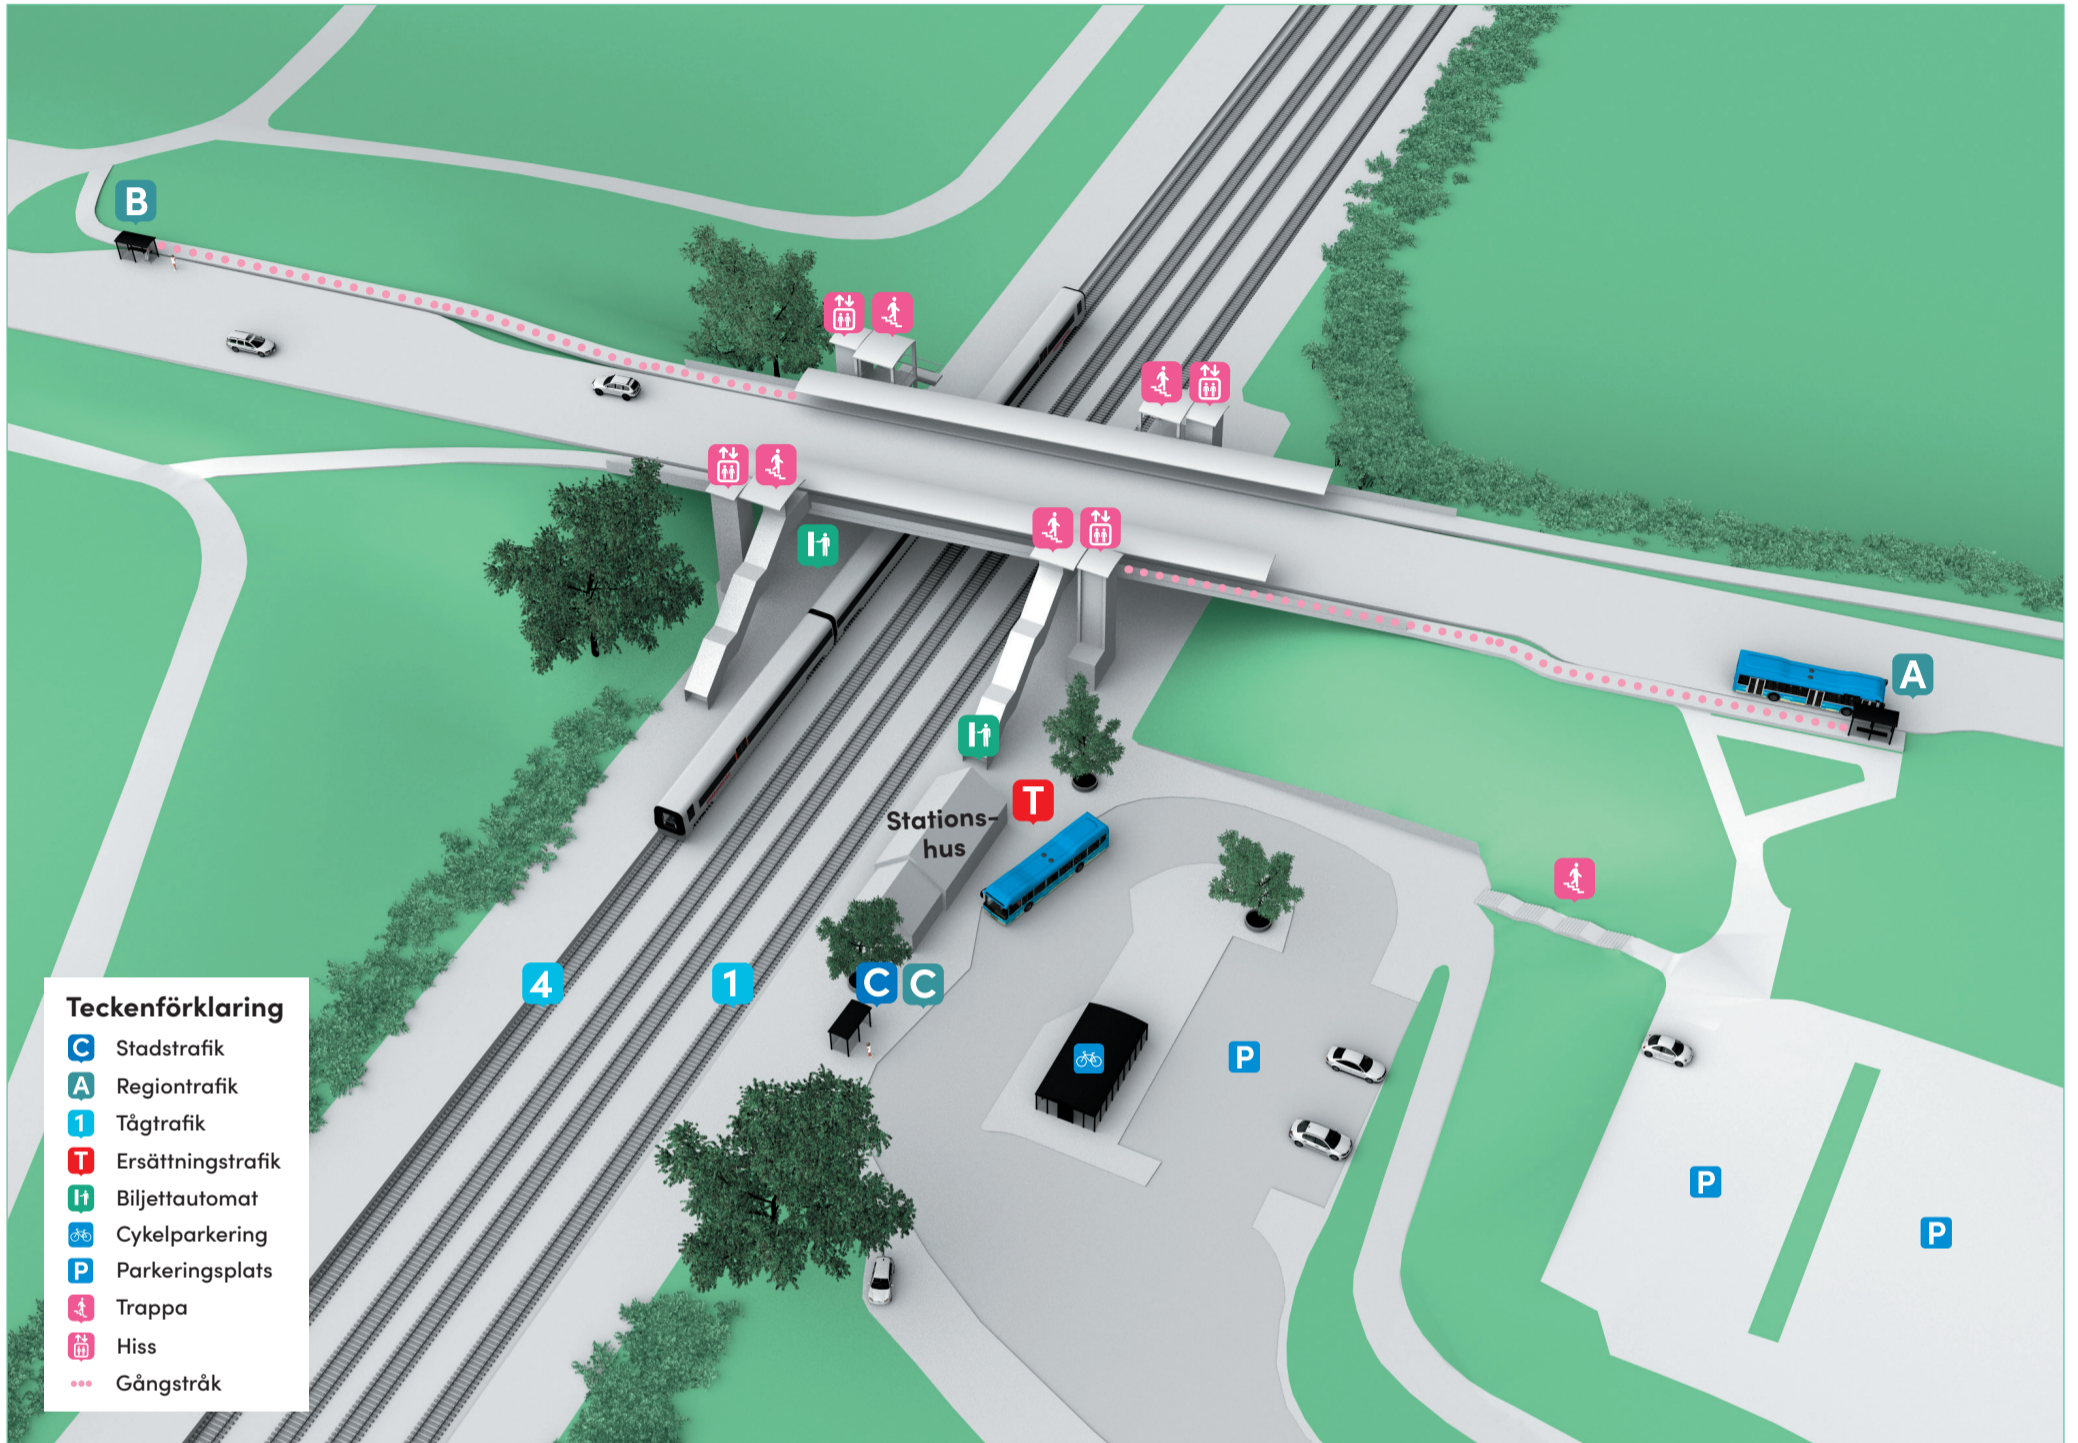

# Laholms station

## Teckenförklaring

- C** Stadstrafik
- A** Regiontrafik
- 1** Tågtrafik
- T** Ersättningstrafik
- H** Biljettautomat
- B** Cykelparkering
- P** Parkeringsplats
- ↑** Trappa
- ↑↓** Hiss
- ...** Gångstråk

## Stadsbuss

1 Laholms bussterminal ... **C**

## Regionbuss

225 Laholm ..... **A C**  
 225 Mellbystrand ..... **B C**  
 227 Våxtorp (enstaka turer) ... **C**