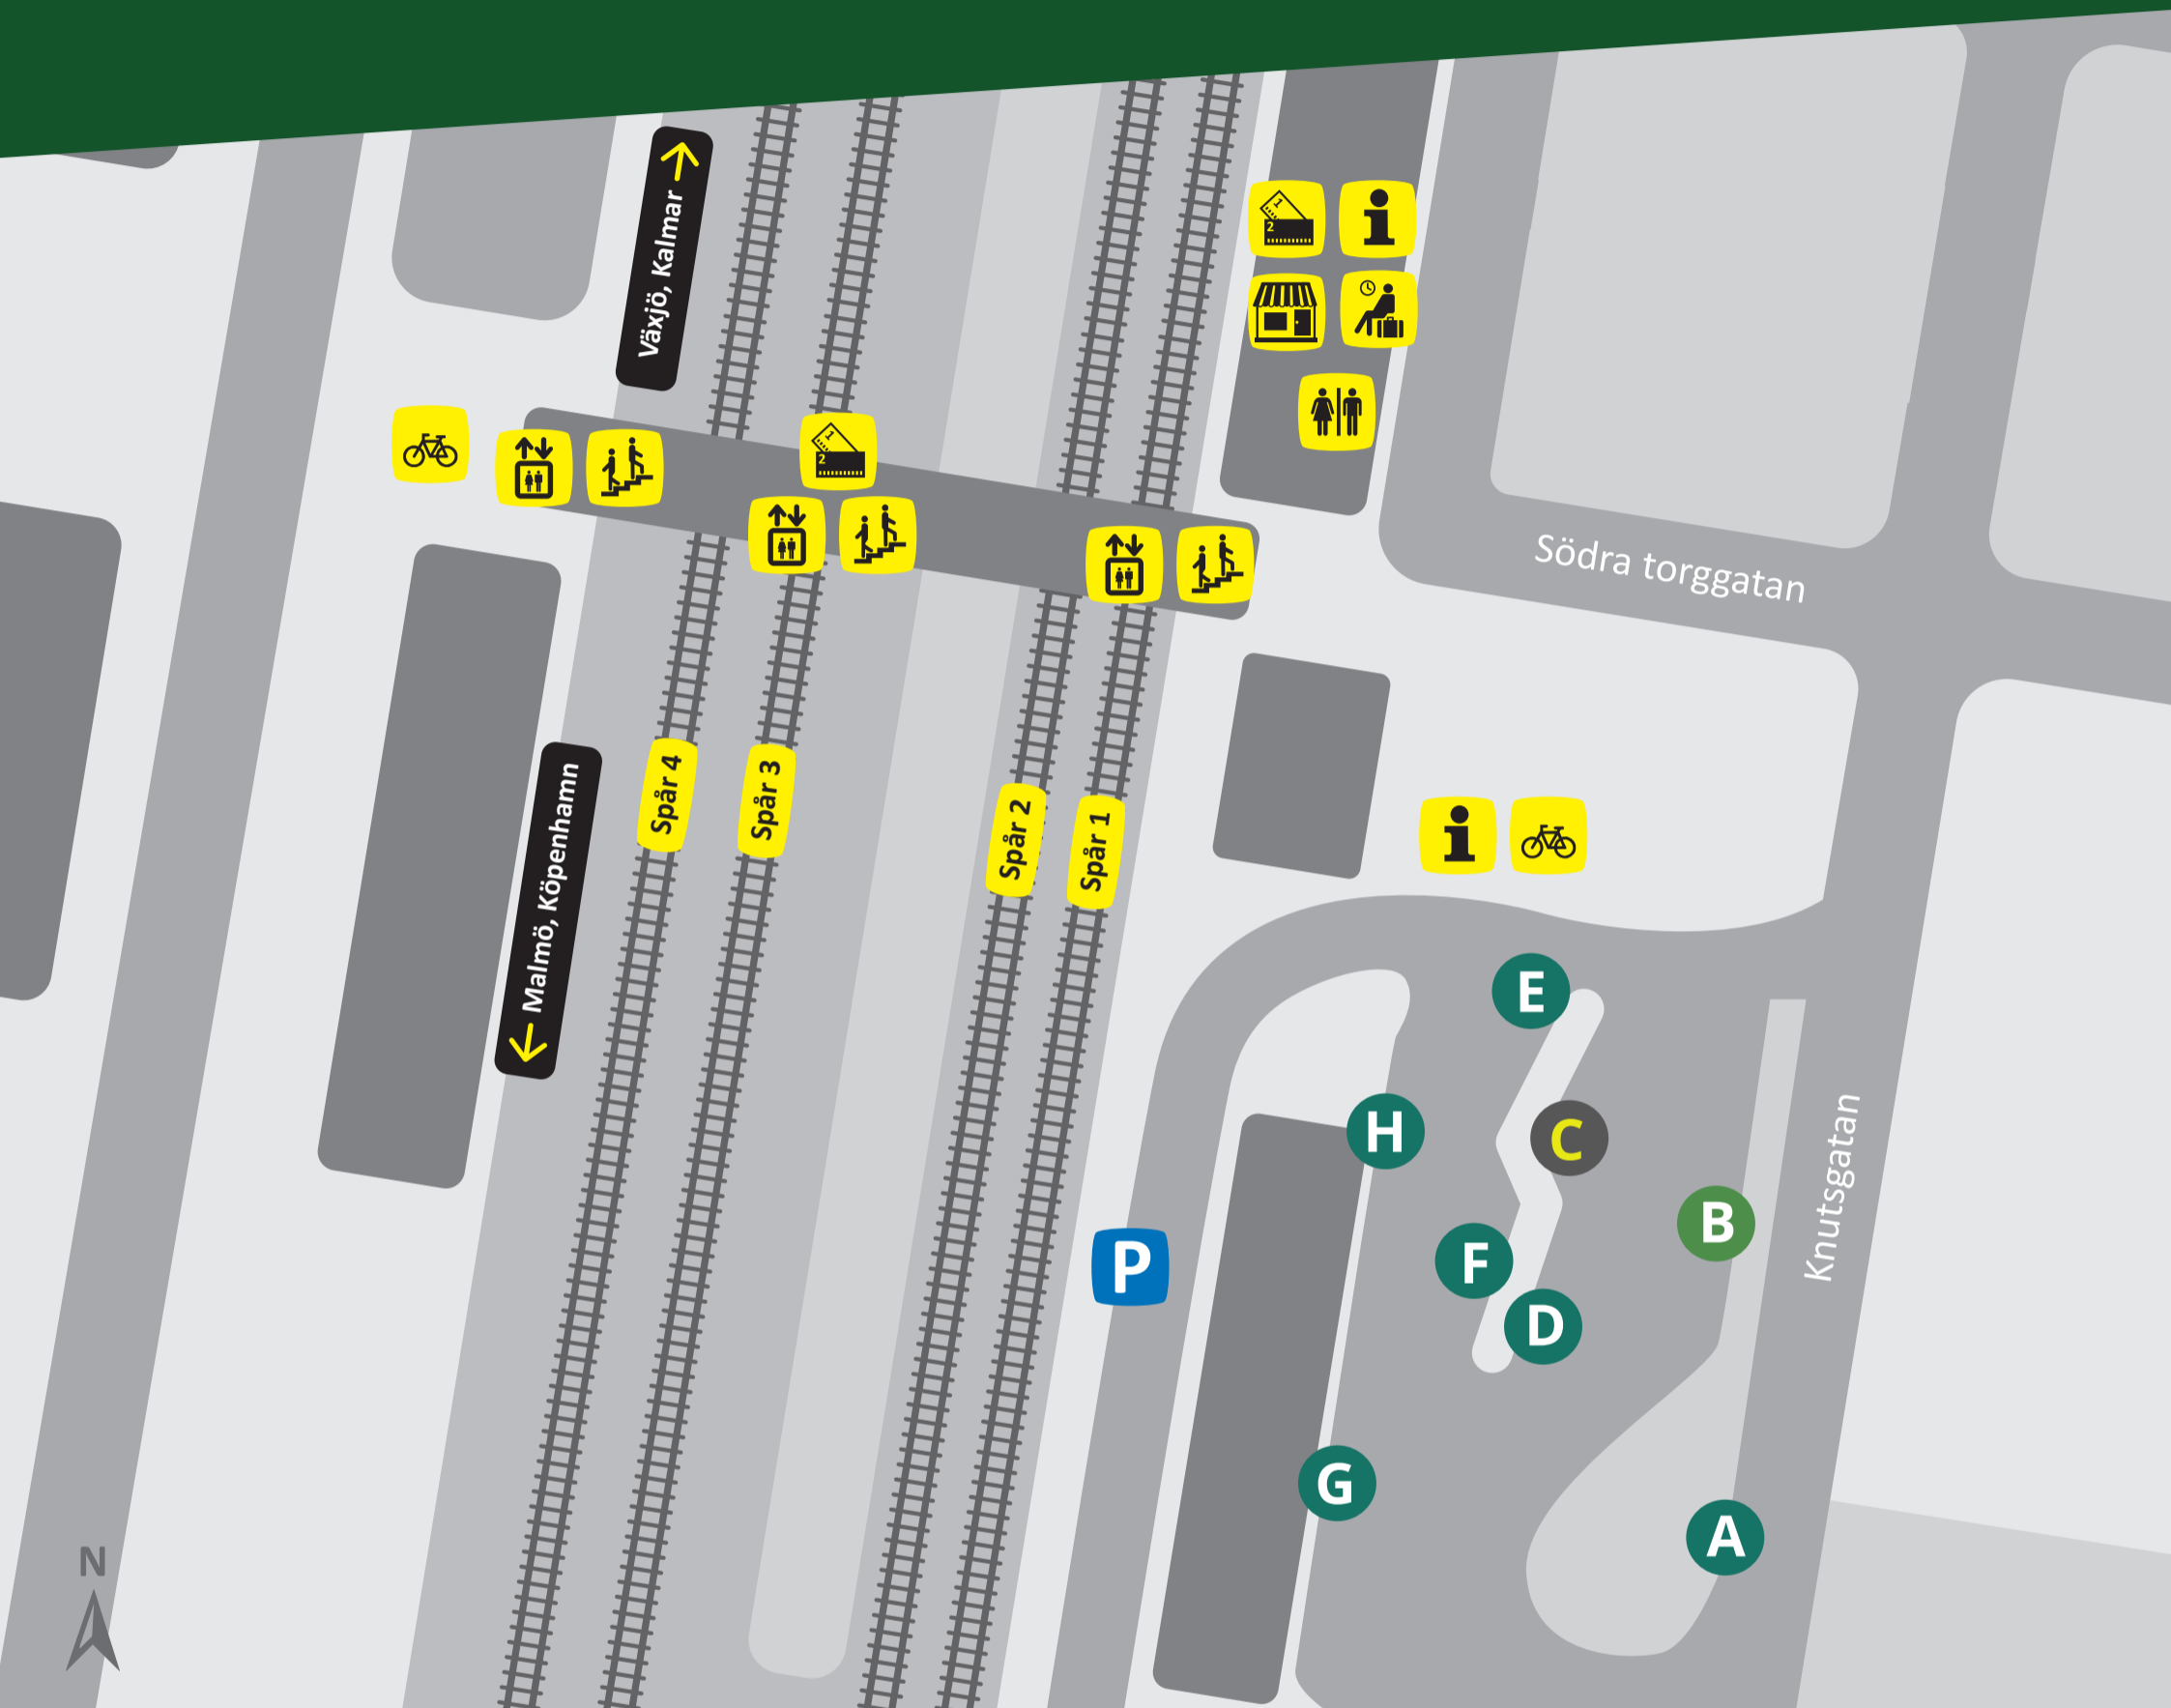

Avgångsplatser och service

Älmhult station

Information

- | | |
|---|---|
|  Biljettautomat |  Trappa |
|  Väntsal |  Hiss |
|  Informationstavla |  Toalett |
|  Återförsäljare |  Parkering |
|  Cykelparkering |  Ersättningstrafik |