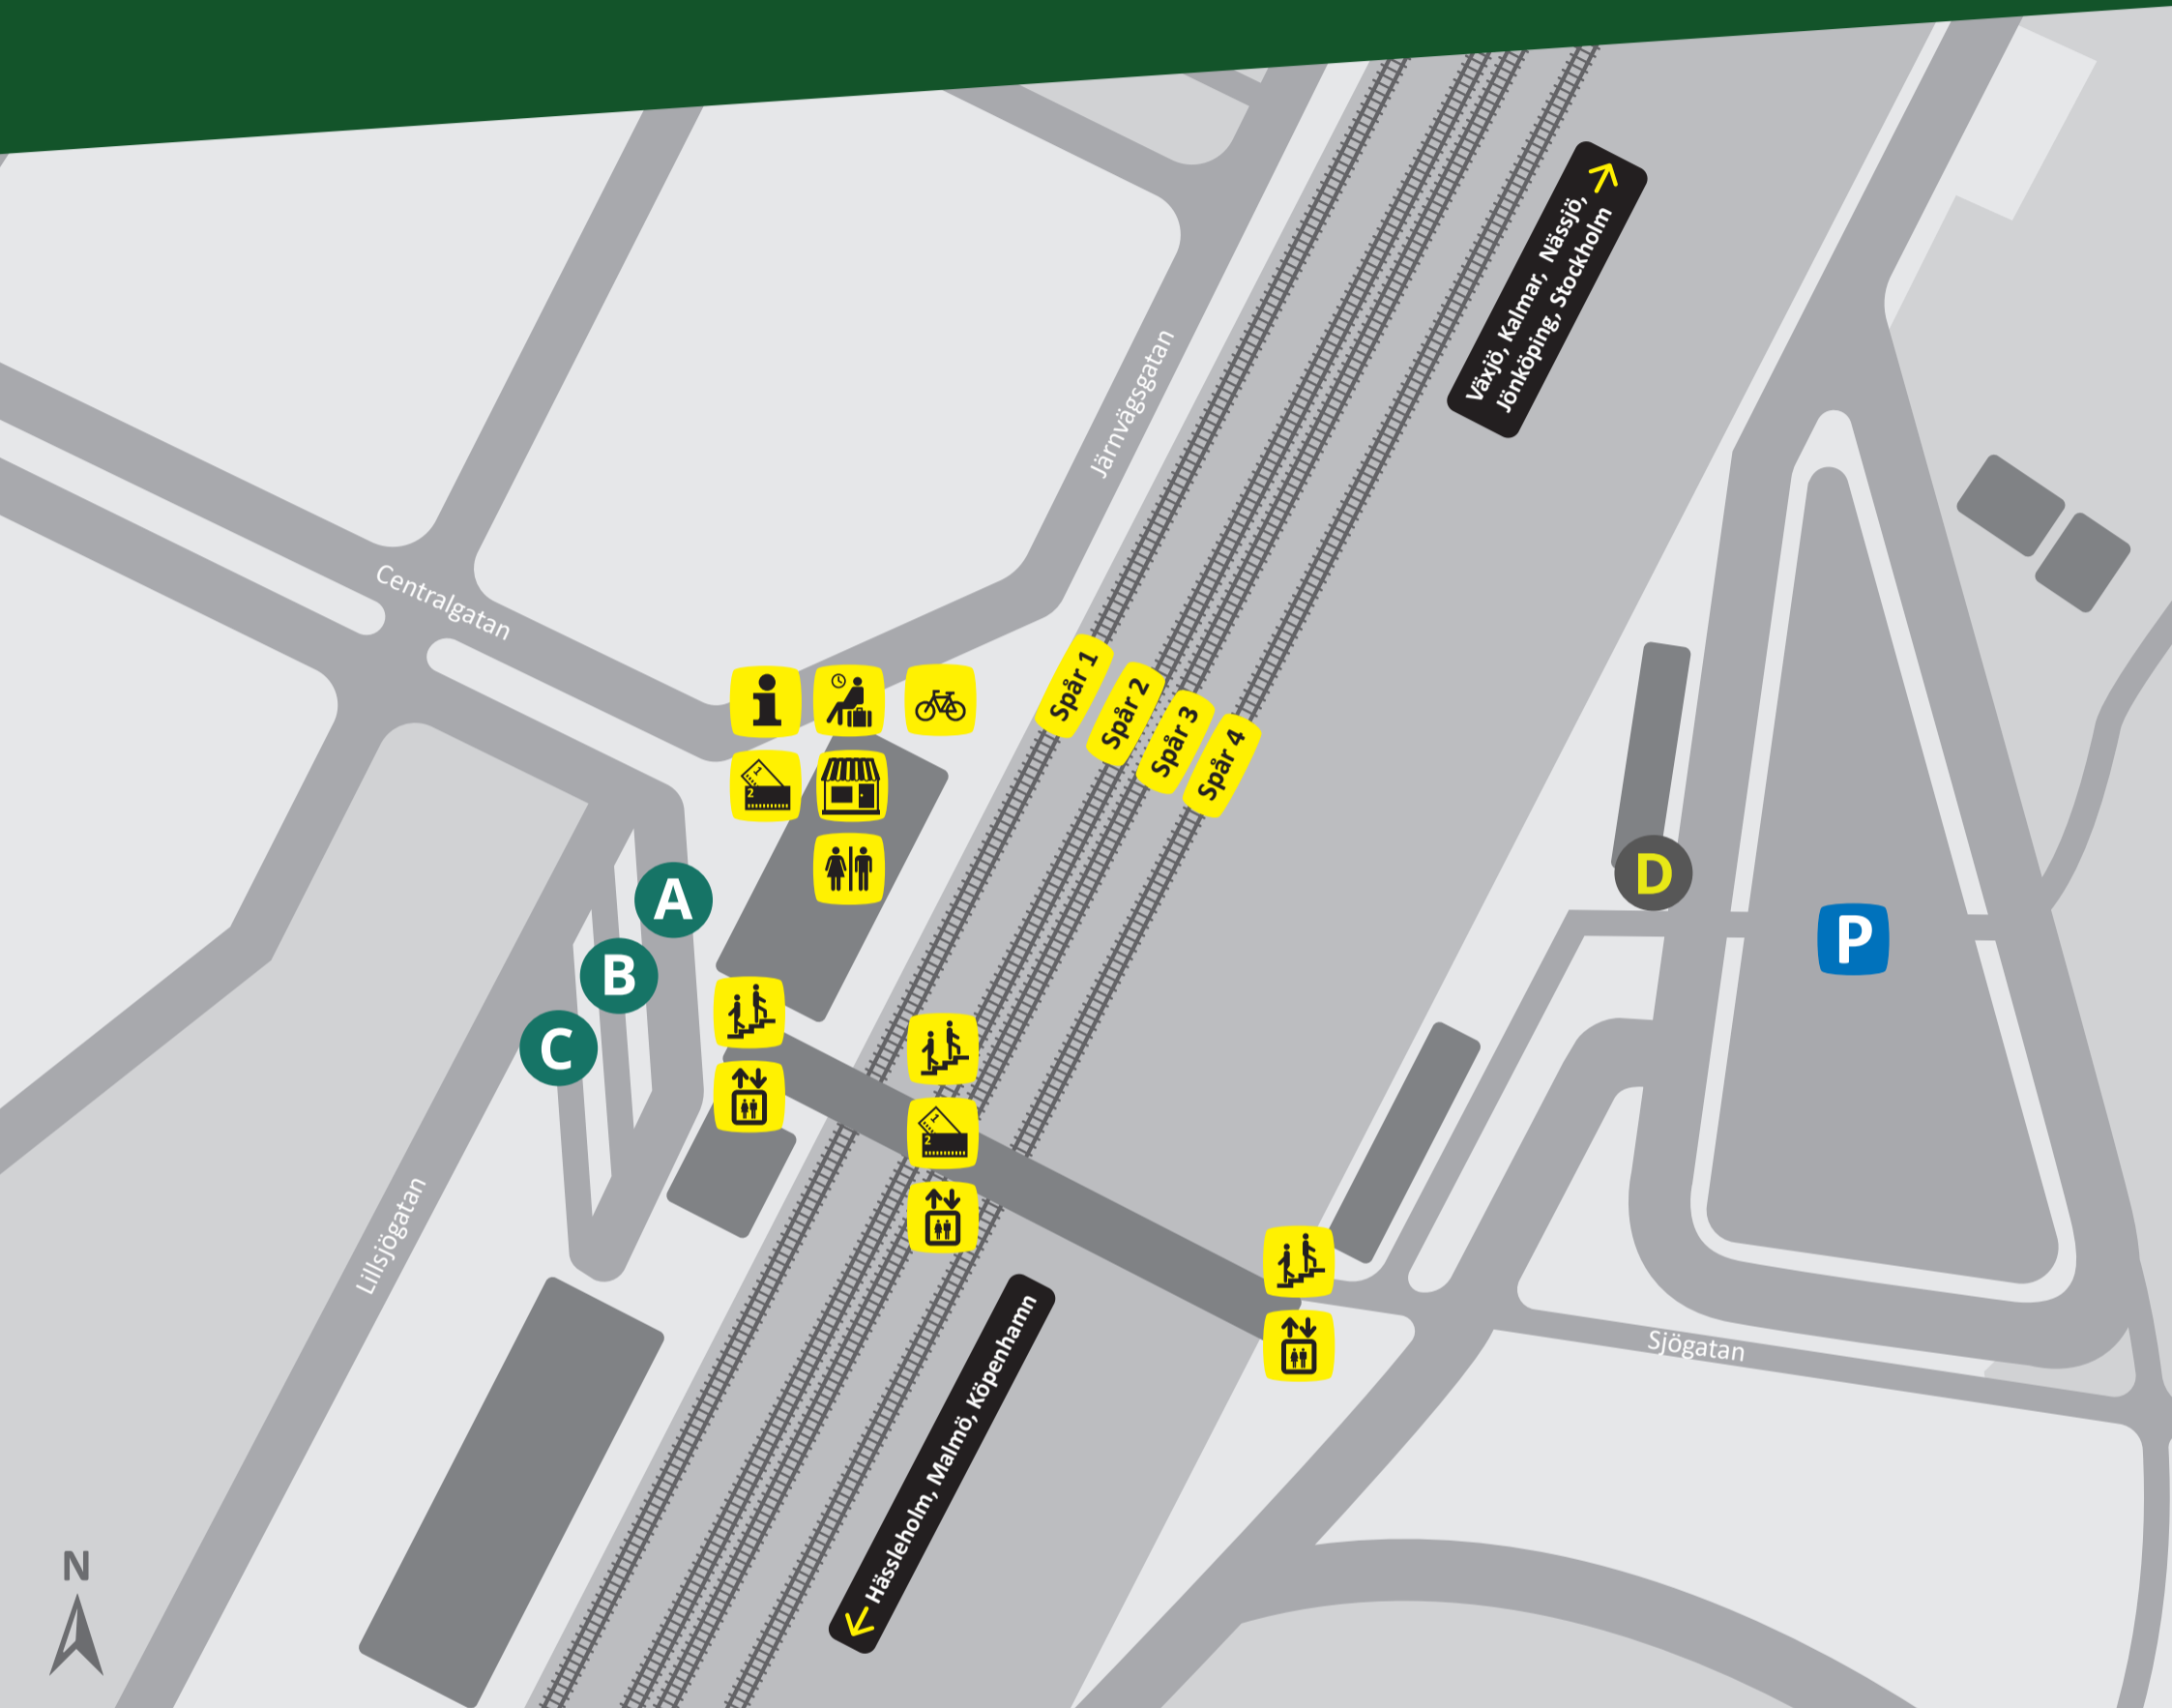

# Avgångsplatser och service

## Alvesta station

### Information

- |                   |                   |
|-------------------|-------------------|
| Väntsal           | Cykelparkering    |
| Toalett           | Trappa            |
| Biljettautomat    | Hiss              |
| Informationstavla | Parkering         |
| Återförsäljare    | Ersättningstrafik |