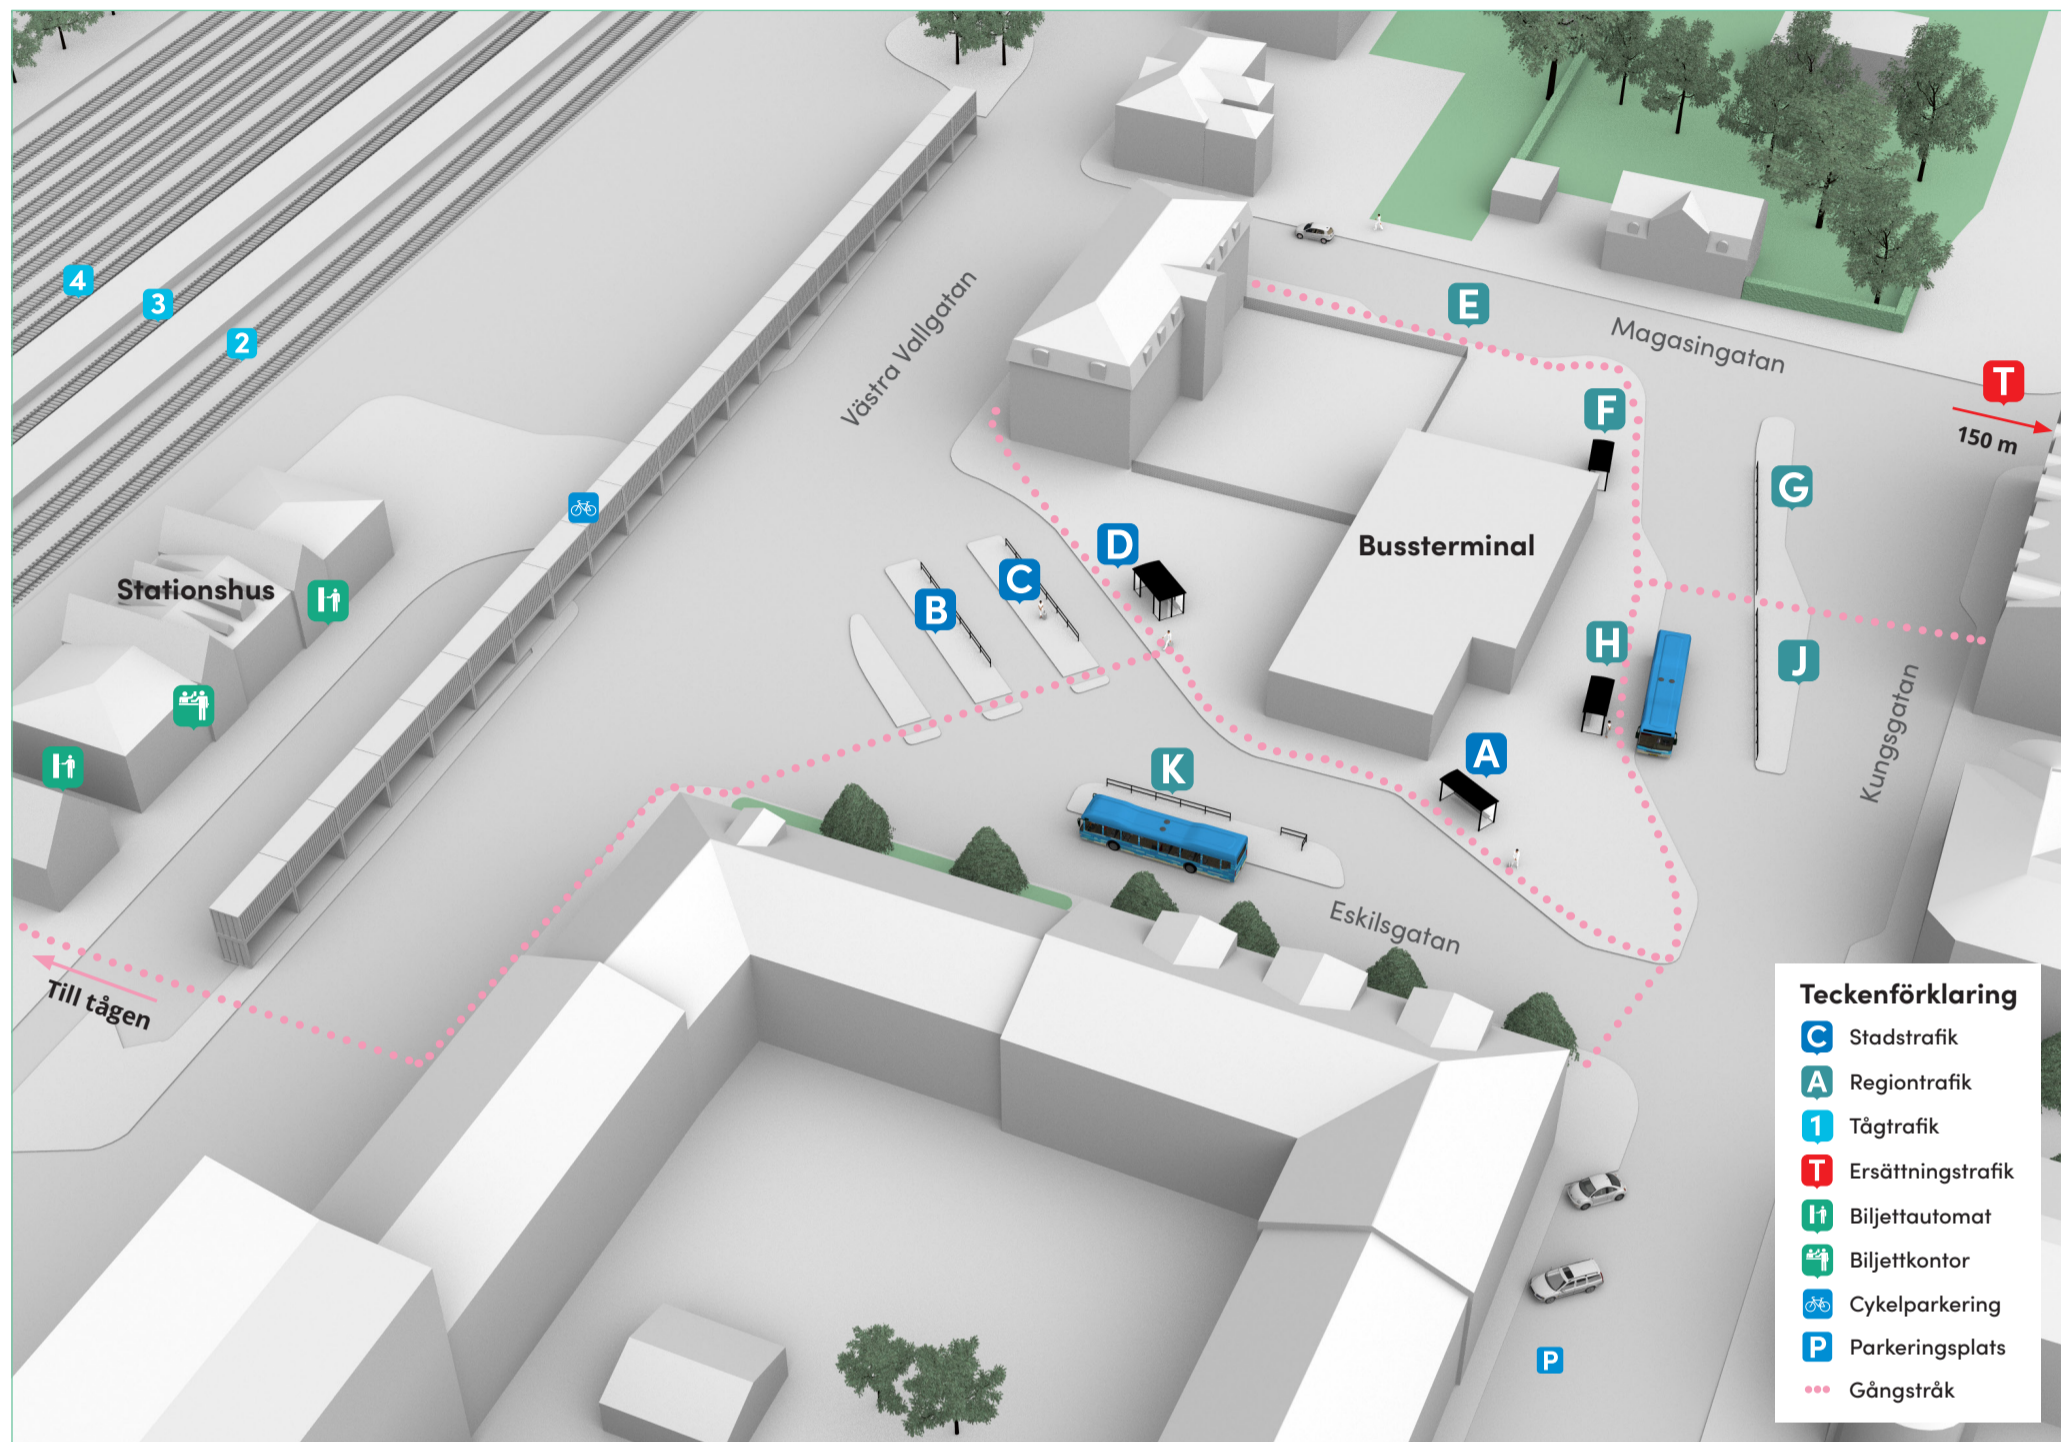

Varberg bussterminal

Stadsbuss

1 Träslövsläge	A
1 Borgasgård	B
2 Erlandsgården	C
2 Trönninge	D
11 Kurorten Apelviken	C
11 Håstensskolan	C
12 Bälggatan	H
15 Getterön	A
83 Norra Näs (beställningslinje)	A
84 Södra Näs (beställningslinje)	A

Regionbuss

614 Express Åsa	G
615 Frillesås-Åsa	F
616 Veddige	G
620 Espevik	H
651 Ullared	H
652 Falkenberg	J
653 Himle	F
660 Dagsås	E
661 Karl Gustav	E

662 Valinge	E
664 Kungsäter	E
666 Nattbuss	J
668 Horred	E
692 Ringhals	H
693 Ringhals	H
694 Ringhals	H
695 Ringhals	H
697 Ringhals	H
Endast avstigande	K

Tåg

Normalt går tågen enligt nedan:
 Borås 2
 Kungsbacka/Göteborg 3
 Halmstad/Malmö/Köpenhamn . 4

Stor variation förekommer vilket spår som gäller. Vi hänvisar till Trafikverkets plattformsskyltning för varje avgång.

SÖK RESA
 I appen kan du snabbt och enkelt planera din resa. Från där du är, till dit du ska.

SE VAR BUSEN ÄR
 Se bussens position på karta och hur lång tid det beräknas ta innan bussen når din hållplats.